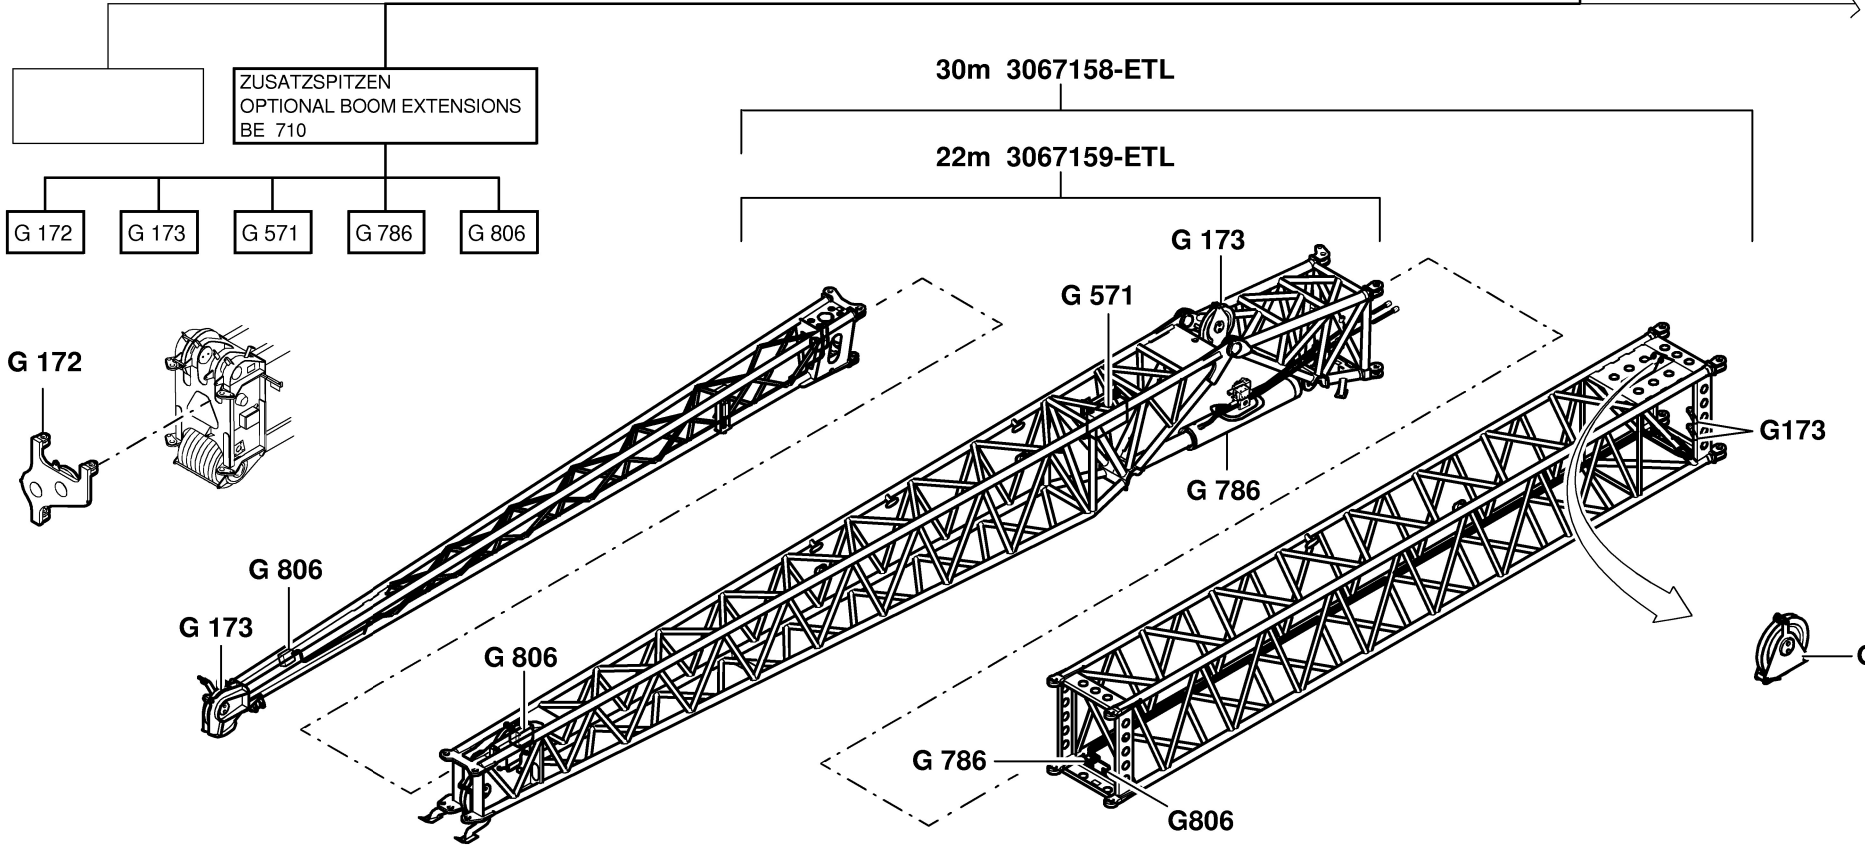

MOBILKRAN
MOBILE CRANE

ZUSATZAUSRÜSTUNG
OPTIONAL EQUIPMENT

GROVE	GRUPPENUUEBERSICHT	ZUSATZSPITZEN	BILDTAFEL		GMK 6220
	GROUPS - CONTENTS	OPTIONAL BOOM EXTENSIONS	PICTORIAL DISPLAY		
			05.03	3008941-ETL A	1/2

GRUPPENUEBERSICHT
GROUPS - CONTENTS

ZUSATZSPITZEN
OPTIONAL BOOM EXTENSIONS

BILDTAFEL
PICTORIAL DISPLAY

GMK 6220
BE 710

05.03

3008941-ETL A

2/2